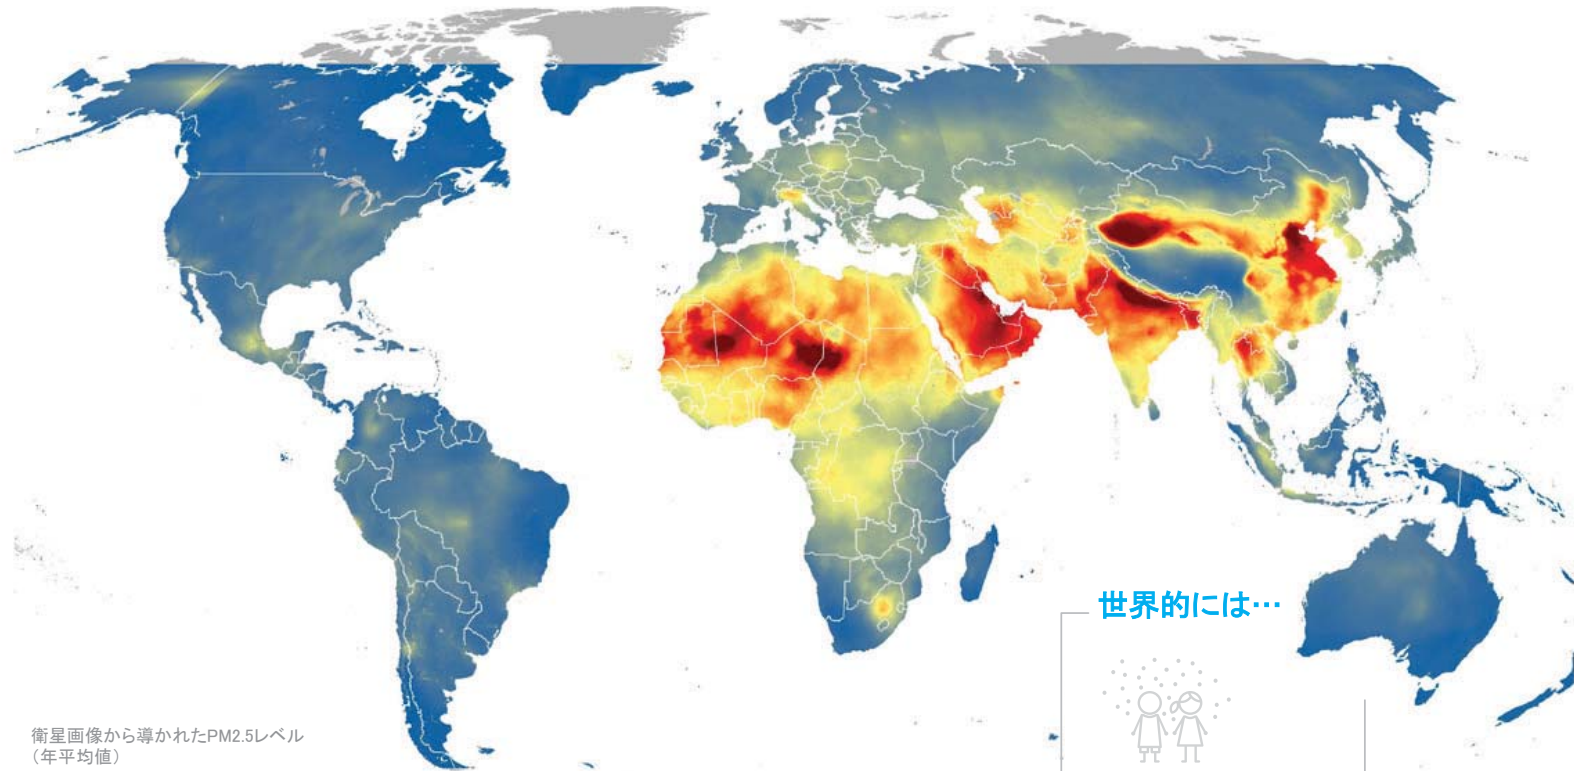

## 約20億人の子どもが大気汚染の国際的な基準値を超える地域に住んでいます

衛星画像から導かれたPM2.5レベル（年平均値）、2012-2014

衛星画像から導かれたPM2.5レベル  
（年平均値）

### 世界的には…

**3億人**もの子どもが、  
大気汚染の国際的な基準  
値の6倍以上ある地域に  
住んでいます。